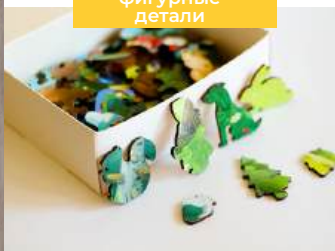

## «Маша и медведь»

Арт. PZL-05

- размер 300x200 мм
- вес 0,2 кг
- упаковка 160x120x50 мм
- фанера/HDF

3+

73  
детали

СЛОЖНОСТЬ

- ● ● ВНИМАТЕЛЬНОСТЬ
- УСИДЧИВОСТЬ
- МОТОРИКА
- ПАМЯТЬ

фигурные  
детали