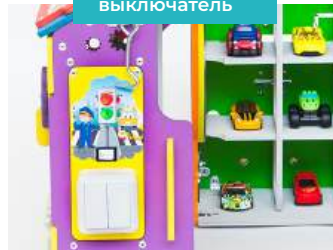

выключатель