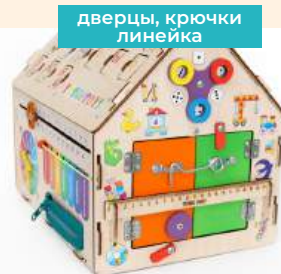

дверцы, крючки линейка