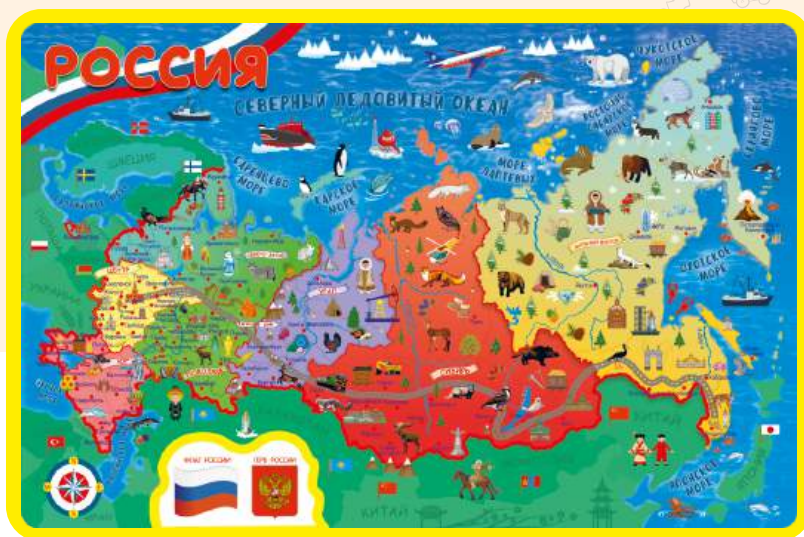

## «Карта России»

Арт. PZL-02

- размер 300x200 мм
- вес 0,2 кг
- упаковка 160x120x50 мм
- фанера/HDF

**3+**

**73**  
детали

СЛОЖНОСТЬ

- ● ● ВНИМАТЕЛЬНОСТЬ
- УСИДЧИВОСТЬ
- МОТОРИКА
- ПАМЯТЬ

фигурные  
детали