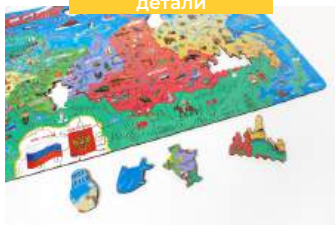

## «Карта России макси»

Арт. PZL-13

- размер 470x305 мм
- вес 0,6 кг
- упаковка 325x220x75 мм
- фанера/HDF

**3+**

200  
деталей

сложность

- ● ● ВНИМАТЕЛЬНОСТЬ
- УСИДЧИВОСТЬ
- МОТОРИКА
- ПАМЯТЬ

фигурные  
детали