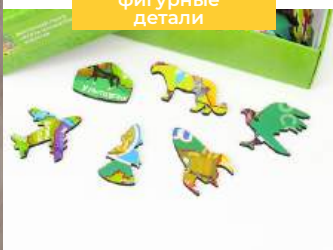

## «Карта Казахстана»

Арт. PZL-10

- размер 300x200 мм
- вес 0,2 кг
- упаковка 160x120x50 мм
- фанера/HDF

**3+**

**72**  
детали

СЛОЖНОСТЬ

- ● ● ВНИМАТЕЛЬНОСТЬ
- УСИДЧИВОСТЬ
- МОТОРИКА
- ПАМЯТЬ

фигурные  
детали