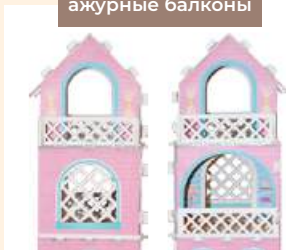

«Гламур»

КУКОЛЬНЫЙ ДОМИК

3+

- размер 410x230x590 мм
- упаковка 430x280x100 мм
- вес 1,2 кг
- фанера
- высота этажей:
  1 этаж - 180 мм
  2 этаж - 180 мм
  мансарда - 200 мм
- 5 комнат, 2 балкона

Все крючки
фиксируются
клипсами

ажурные балконы