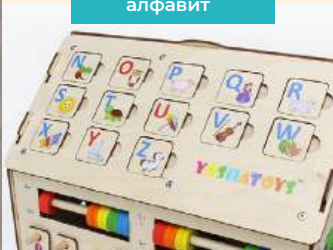

● ● ●
МОТОРИКА ЛОГИКА ПАМЯТЬ
МЫШЛЕНИЕ ВНИМАТЕЛЬНОСТЬ

алфавит