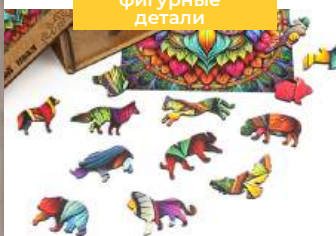

● ● ● ВНИМАТЕЛЬНОСТЬ   УСИДЧИВОСТЬ   МОТОРИКА   ПАМЯТЬ

фигурные
детали